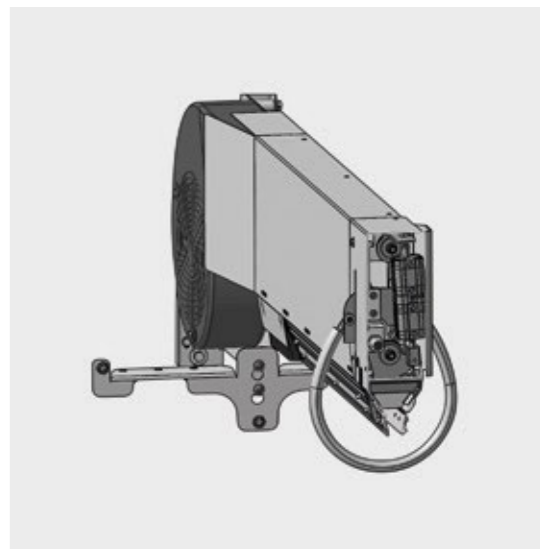

Dôkladné sledovanie kontúry Strešná sušička otočná o +/- 30° sleduje kontúru vozidla. Výsledkom je ešte lepšie a ešte rýchlejšie sušenie prednej a zadnej časti vozidla.

DOBRY VZHĽAD PRESVEDČÍ

Schopnosti a dobrý vzhľad každý rád vidí. Poskytnite svojim zákazníkom už na prvý pohľad dojem, že od vašej linky Klean!Star môžu očakávať viac. A síce podstatne viac.