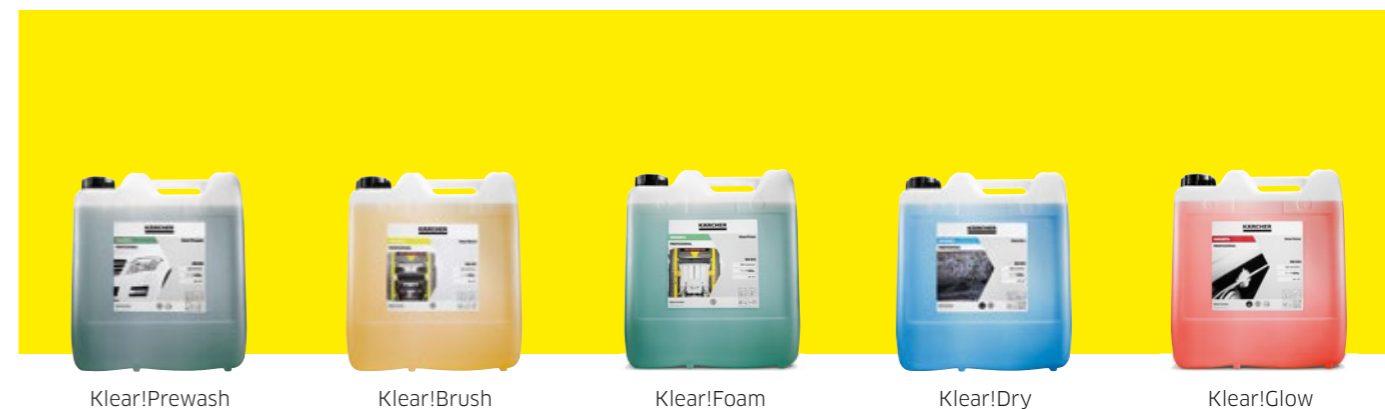

Klear!Prewash

Klear!Brush

Klear!Foam

Klear!Dry

Klear!Glow