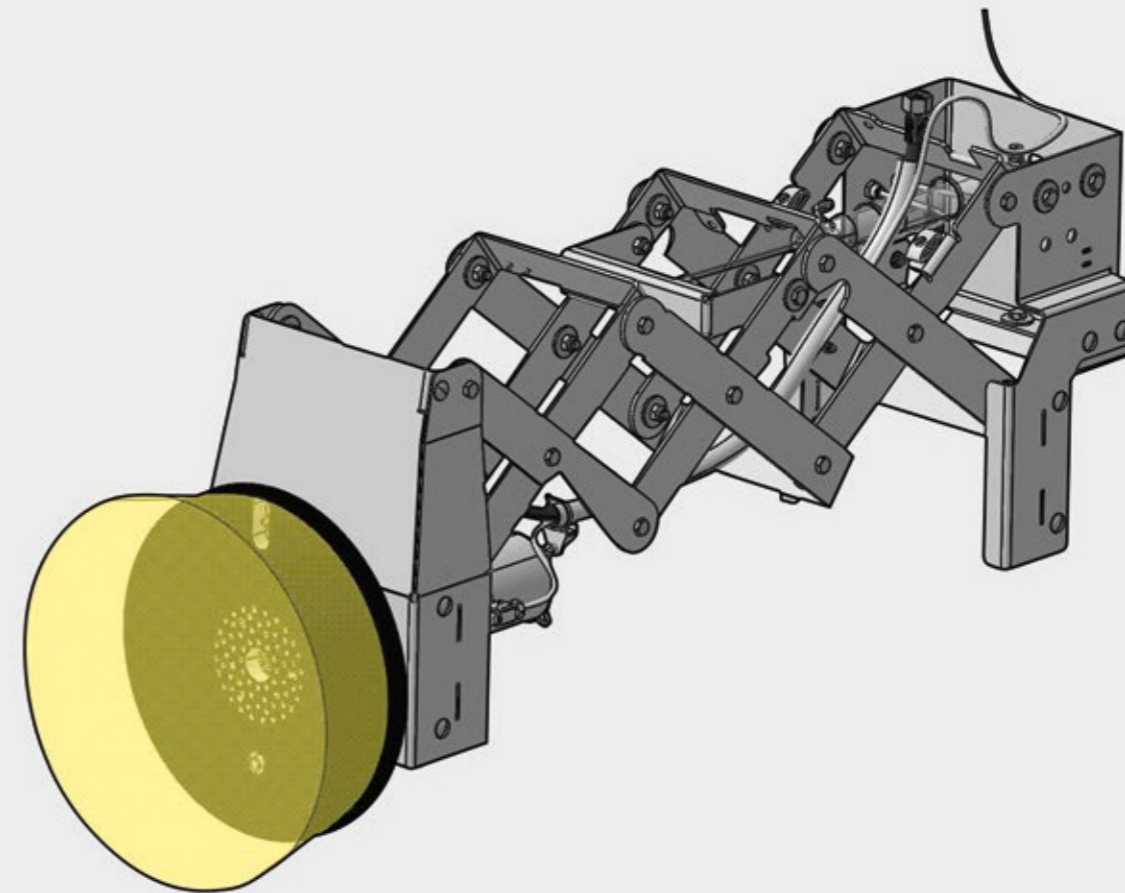

ZAČÍNA TAM, KDE JE ŠPINA

Umývanie kolies už oddávna patrí k vysokému umeniu umývania áut: Špice vo všetkých možných tvaroch, hlboké trojdimenzionálne štruktúry a maximálne rozdielne veľkosti kolies sú jedným problémom, nepoddajná špina ako zatvrdnutý oder z brzdovania a prischnutá posypová soľ druhým. S našimi umývačmi kolies vyriešite obidva.

Žiadna dráha nie je príliš dlhá S našou Klean!Star zavádzame úplne nový princíp umývania kolies: lineárny nožnicový umývač kolies. Ten sa dostane aj ku kolesám vozidiel, ktoré nestoja v strede umývacej linky. Dokonca aj pre vozidlá s úzkou stopou a malé autá má náš nožnicový umývač kolies vždy dostatočnú vysúvaciu dráhu. Podľa výberu si môžete nožnicový umývač kolies objednať s alebo bez vysokého tlaku.