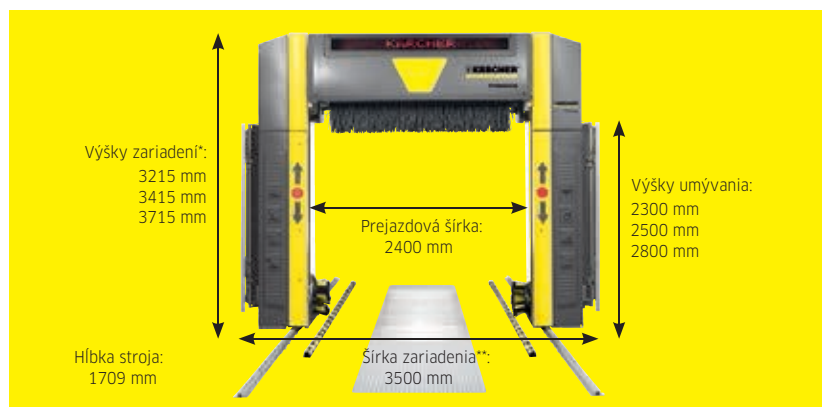

A my ideme ešte o krok ďalej. Pre nás patria bleskovo čísla autá vašich zákazníkov a váš žiarivý zisk bezpodmienečne k sebe. S portálovými umývacími linkami ako CB 3 dostanete od nás individualizované systémové riešenia, ktoré splnia všetky vaše požiadavky.

Ušetrená voda sú peniaze

S funkciou šetrenia vody znížite spotrebu čistej vody na jedno umytie približne o 60 percent. Tým znížite aj prevádzkové náklady a budete šetriť prírodné zdroje.

Zabudované VT čerpadlo

Výkonný vysokotlakový agregát (1300 l/h, 70 bar) je namontovaný na zariadení. Nepotrebuje teda žiadnu ďalšiu technickú miestnosť a ušetríte miesto a náklady na vybavenie.

Pripravený pre Kärcher Fleet

Vďaka kvalitnému riadeniu je CB 3 pripravená na napojenie na Kärcher Fleet, jedinečný cloudový systém správy údajov.

CB 3

Výšky umývania: 2300 / 2500 / 2800 mm

Výšky zariadení*: 3215 / 3415 / 3715 mm

Šírka zariadenia**: 3500 mm

Prípojka čistej vody: 50 l/min / 4-6 bar

Príkon***: 8 kW / 16 kW

Elektrická prípojka: 3~ / 400 V / 50 Hz, 3~ / 380 V / 60 Hz

Počet kief: 3

* pri zariadeniach s balíkom obloženia Basic bez čelného obloženia sa výška zariadenia znižuje o 65 mm

** šírka rámu zvonka, bez ochrany bočných kief proti striekajúcej vode s rotujúcimi bočnými kefami: 4035 mm, s ochranou bočných kief proti striekajúcej vode: 4140 mm, s čelným bezpečnostným spínačom: 3780 mm, s bočným bezpečnostným spínačom: 4000 mm

*** bez/s bočným dýchadlom