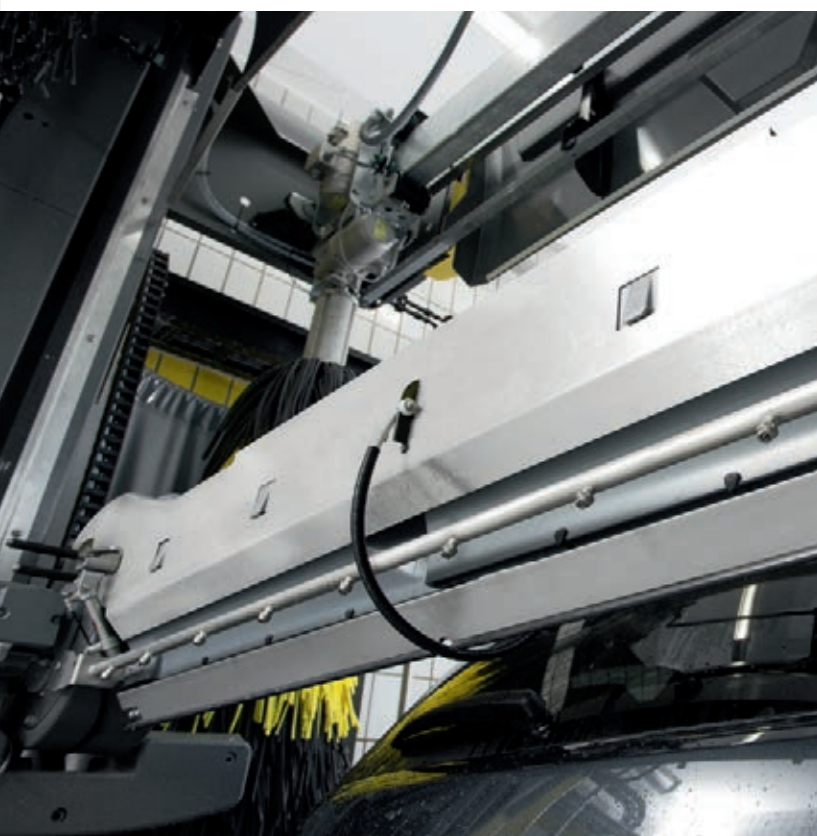

KÄRCHER

makes a difference

SILOU PROTI ŠPINE, JEMNE K VOZIDLU

Portálové umývacie linky, ktorými budete umývať flexibilne, rýchlo a úsporne

TOP FORMA A FUNKCIA

Vitajte v raji umývania Takto sa cítia vaši zákazníci, keď stoja pre vašou portálovou umývacou linkou Kärcher. Na prvý pohľad rozpoznajú kvalitu a vyzretú techniku a tešia sa na perfektný výsledok čistenia.