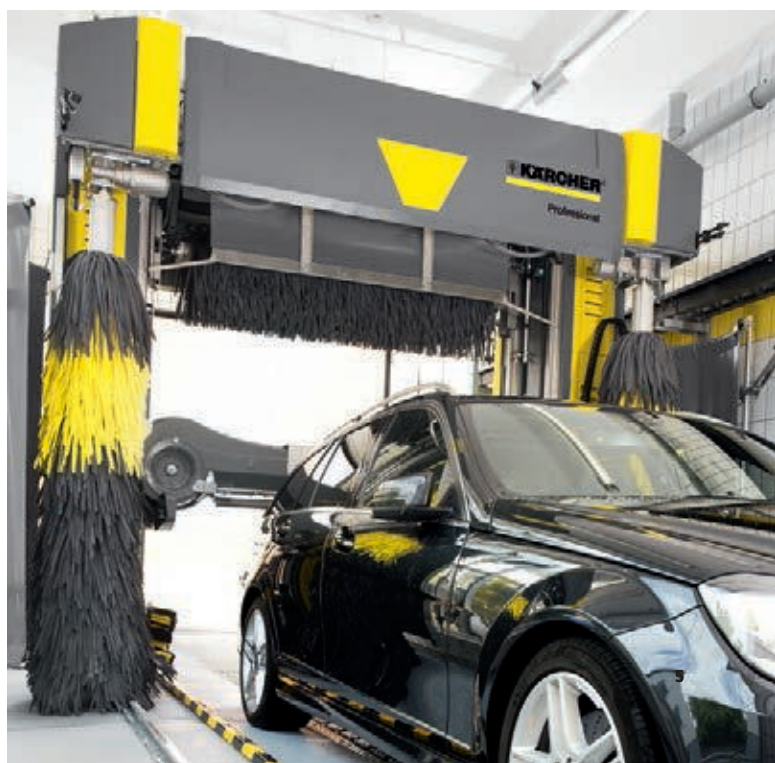

Keď sa vaši zákazníci usmievajú, lebo ich auto žiari čistotou, urobili ste všetko správne. Rozhodli ste sa pre naše optimálne navzájom zosúladené umývacie programy a čistiace prostriedky, a tým pre šetrné čistenie a ošetrovanie vozidiel.

Cielené predumývanie

Pri predumývaní sa v závislosti od programu a vybavenia zariadenia cielene nanášajú špeciálne čistiace prostriedky, napr. VehiclePro prostriedok na predumývanie RM 803, na uvoľnenie hmyzu, alebo VehiclePro pena na disky RM 802 na efektívne čistenie diskov. Vysokotlakové predumývanie je základné čistenie a odstraňuje hlavne hrubšiu špinu.

Šetrné umývanie kefami

Prilnutá špina sa jemne a efektívne odstráni pri umývaní kefami šampónom Valcová kefa na čistenie kefami RM 811. Následnou alternatívnou konzerváciou laku sa dosiahne perfektný les a dlhodobá ochrana povrchu a súčasne sa podporí zachovanie hodnoty.

Trvalé konzervovanie

Najlepšie výsledky pri konzervácii laku dosiahnete použitím VehiclePro penového leštiča RM 837 následne VehiclePro horúceho vosku RM 820 alebo VehiclePro super perlového vosku RM 824.

Vyschnutie bez šmúh

Oplachovanie pomocou VehiclePro prostriedku na podporu sušenia RM 829 a následné vysušenie pomocou výkonných sušičov prináša optimálny výsledok sušenia.