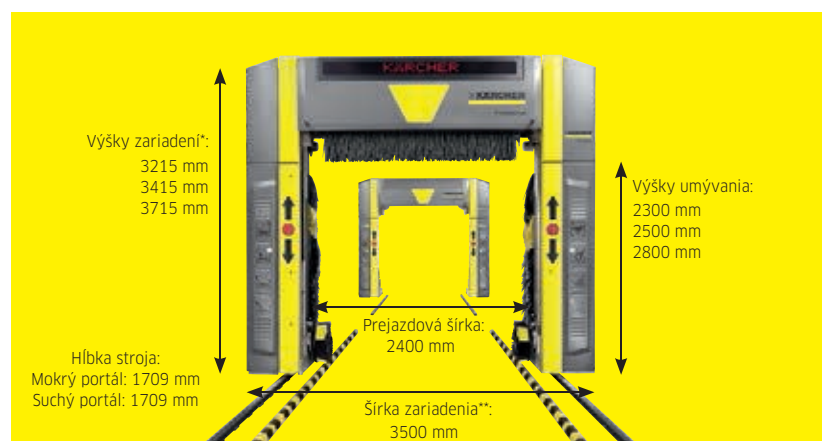

V prevádzkach s viac ako 1200 umytiami mesačne sa môže stať, že portálová umývací linka neposkytne dostatočnú kapacitu a klasická umývací linka ešte nie je hospodárna. V tomto prípade máte s našou CB Takt presvedčivé riešenie: Dva za sebou zapojené portály umožňujú súčasné umývanie a sušenie 2 vozidiel a ponúkajú vám kapacitu, ktorú potrebujete.

Maximálna kapacita vozidiel

Ak musíte mesačne zvládnuť viac ako 1200 umytí, je taktovanie práce kľúčom k úspechu. CB Takt dosahuje dokonca aj pri maximálnej rýchlosti pri umývaní a sušení viac než presvedčivé výsledky.

Umývať a sušiť súčasne

CB Takt zvládne s obidvomi za sebou radenými portálmi to, čo inak dokážu iba umývacie linky: umývať a sušiť dve autá súčasne. Zatiaľ čo sa zadné vozidlo ešte umýva, pri prednom už beží sušenie.

Komfort

Rovnako, ako pri klasickej umývacej linke, zostáva zákazník počas umývania a sušenia sedieť pohodlne vo vozidle

CB Takt

Výšky umývania: 2300 / 2500 / 2800 mm

Výšky zariadení*: 3215 / 3415 / 3715 mm

Šírka zariadenia**: 3500 mm

Prípojka čistej vody mokrý portál: 100 l/min / 4 bar

Prípojka čistej vody suchý portál: 50 l/min / 4 bar

Príkion mokrý portál: 5 kW

Príkion suchý portál: 16 kW

Elektrická prípojka: 3~ / 400 V / 50 Hz

Počet kief: 3

* pri zariadeniach s balíkom obloženia Basic bez čelného obloženia sa výška zariadenia znižuje o 65 mm

** šírka rámu zvonka, bez ochrany bočných kief proti striekajúcej vode s rotujúcimi bočnými kefami: 4035 mm, s ochranou bočných kief proti striekajúcej vode: 4140 mm, s čelným bezpečnostným spínačom: 3780 mm, s bočným bezpečnostným spínačom: 4000 mm