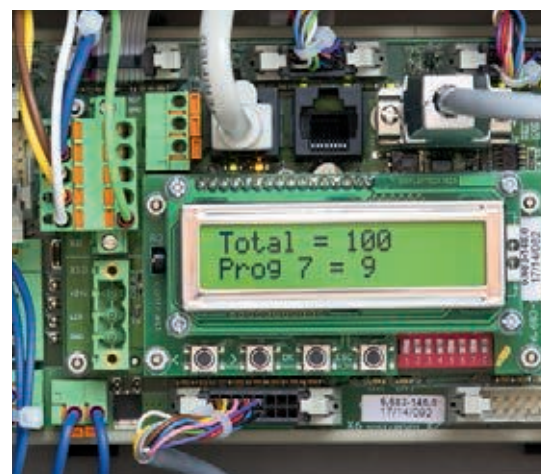

Výkonný vysokotlakový agregát (1300 l/h, 70 bar) je namontovaný na zariadení. Nepotrebuje teda žiadnu ďalšiu technickú miestnosť a ušetríte miesto a náklady na vybavenie.

Pripravený pre Kärcher Fleet

Vďaka kvalitnému riadeniu je CB 3 pripravená na napojenie na Kärcher Fleet, jedinečný cloudový systém správy údajov.