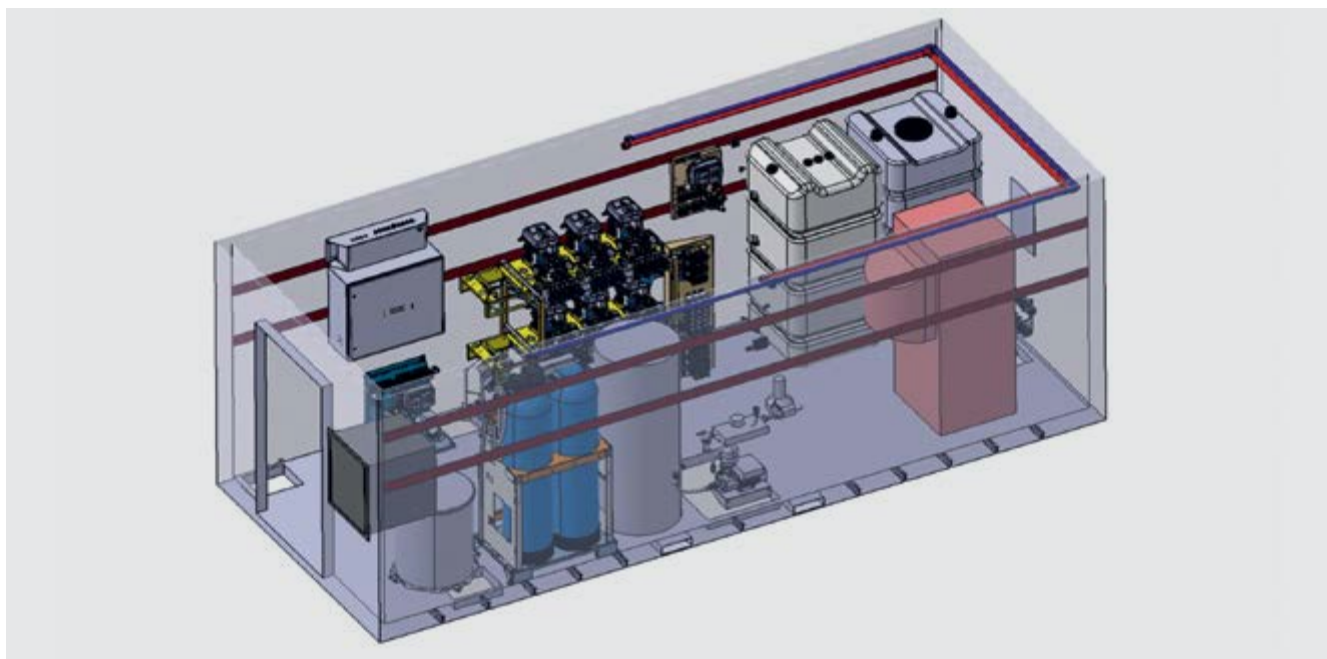

Modulárny a prispôsobiteľný: Kärcher SB MU

Modulárny koncept SB MU firmy Kärcher umožňuje prispôbenie miestnym danostiam a ponúka plnú flexibilitu pre umývacie centrá so štyrmi až ôsmimi umývacími miestami.

Jednotlivé komponenty, ako je ohrev vody alebo príprava čistej vody ako aj kompletne príslušenstvo umývacieho miesta, sa dajú zostaviť individuálne. Táto flexibilita sa vypláti:

Ak sa váš podnik rozrastie, môžete svoju umývaň bez veľkých nákladov rozšíriť až na osem umývacích miest.