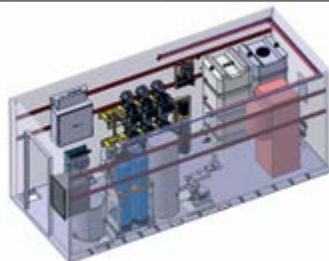

Prehľad: Technické údaje

SB - Viacmiestne samoobslužné zariadenia

	SB MB 5/10		SB MU	
Počet umývacích miest	2-4		4-8	
Modul VT čerpadla	608	908	608	908
Pracovný tlak	100 bar/10 MPa	120 bar/12 MPa	100 bar/10 MPa	120 bar/12 MPa
Prietok (na 1 čerpadlo)	500 l/h	900 l/h	500 l/h	900 l/h
Teplota teplej vody	max. 60 °C	max. 60 °C	max. 60 °C	max. 60 °C
Elektroprípojka	3~/400 V/50 Hz	3~/400 V/50 Hz	3~/400 V/50 Hz	3~/400 V/50 Hz