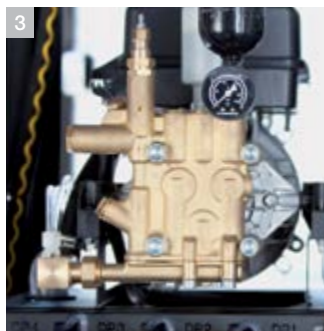

Inovácia v stiesnených priestoroch: Kärcher SB MB

Jednoducho nainštalovať, zapojiť a môžete sa dať do práce: SB MB od firmy Kärcher je rýchlo pripravený na použitie, pretože technológia je priamo vo výrobe kompaktné predinštalovaná v skrini. Presné dávkovanie čistiaceho prostriedku a vyzretá technika zaručujú dlhú životnosť a hospodárnosť zariadenia.

1 Nenáročnosť na miesto

Kompaktná konštrukcia umožňuje umiestnenie všetkých komponentov iba v jednej základnej skrini.

2 Jednoduchá údržba

Veľké čelné dvere s vyberateľnou stredovou priečkou zaručujú jednoduchú údržbu zariadenia.

3 Malá spotreba energie

Vodou chladené čerpadlá znižujú spotrebu energie a tým aj náklady.

4 Znížená spotreba vody

Použitím suchej peny sa znižuje spotreba vody a šetria sa prírodné zdroje.