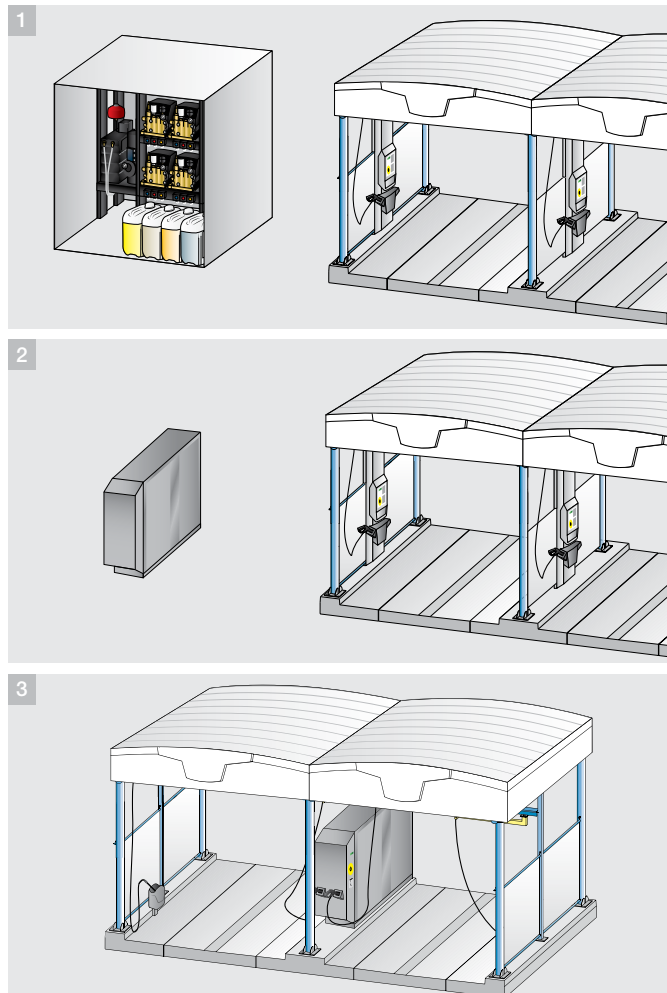

Verzie SB MB:

1 Verzia Skid

Predmontovaný podstavec, ktorý sa inštaluje priamo na mieste v technickej miestnosti pripravenej investorom.

2 Verzia Cab

Inštalácia mimo umývacích boxov a jednoduchá voľba pomocou diaľkového obslužného miesta.