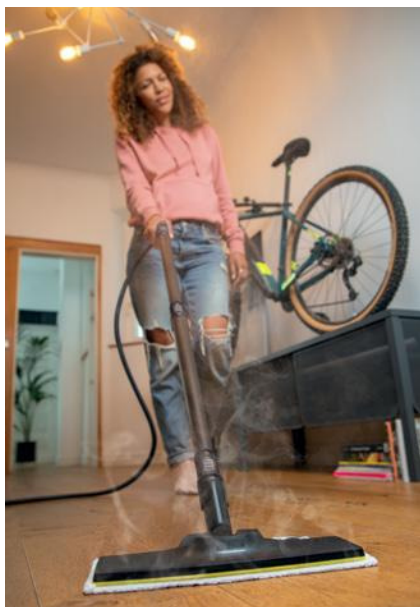

VYPUSTITE PARU S PRÍSLUŠENSTVOM

Úplne prirodzene a super účinne: V domácnosti je vodná para skutočný multitalent. Či už pri čistení, žehlení alebo odstraňovaní tapiet.

Súprava utierok z mikrovláčna pre kúpeľne