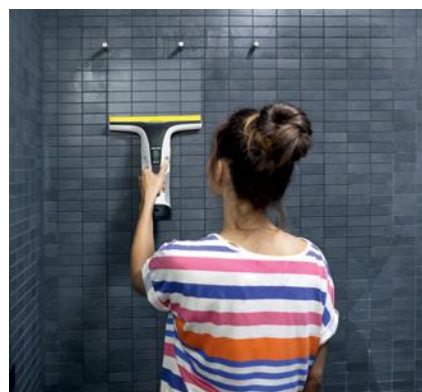

Batéria

Zabudovaná batéria
s výdržou až 100 minút.