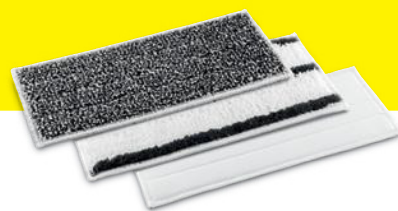

KV 4 multi utierky balenie, 3 ks

30,- €

- Pranie pri 60 °C, opakované použitie.
- Dokonale vhodné na všetky povrchy.

Obj. č.: 2.633-929.0