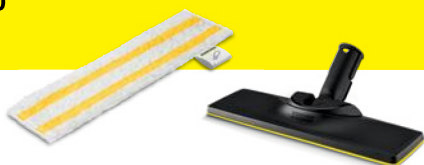

Súprava s podlahovou hubicou EasyFix

NOVÉ

39,- €

- S komfortným suchým zipsom a vhodnou utierkou na podlahu z mikrovlákna.
- Optimálne uvoľňovanie a vynikajúce zbieranie špiny pre dôkladné výsledky čistenia na všetkých tvrdých plochách.

Obj. č.: 2.863-337.0