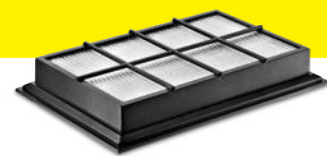

HEPA filter*

39,- €

- Vysoko výkonný filter HEPA zachytí 99,9 % všetkých častíc väčších než 0,3 µm.
- Peľ, spóry húb, baktérie a výlučky roztočov sa spoľahlivo odfiltrujú.

Obj. č.: 2.860-229.0